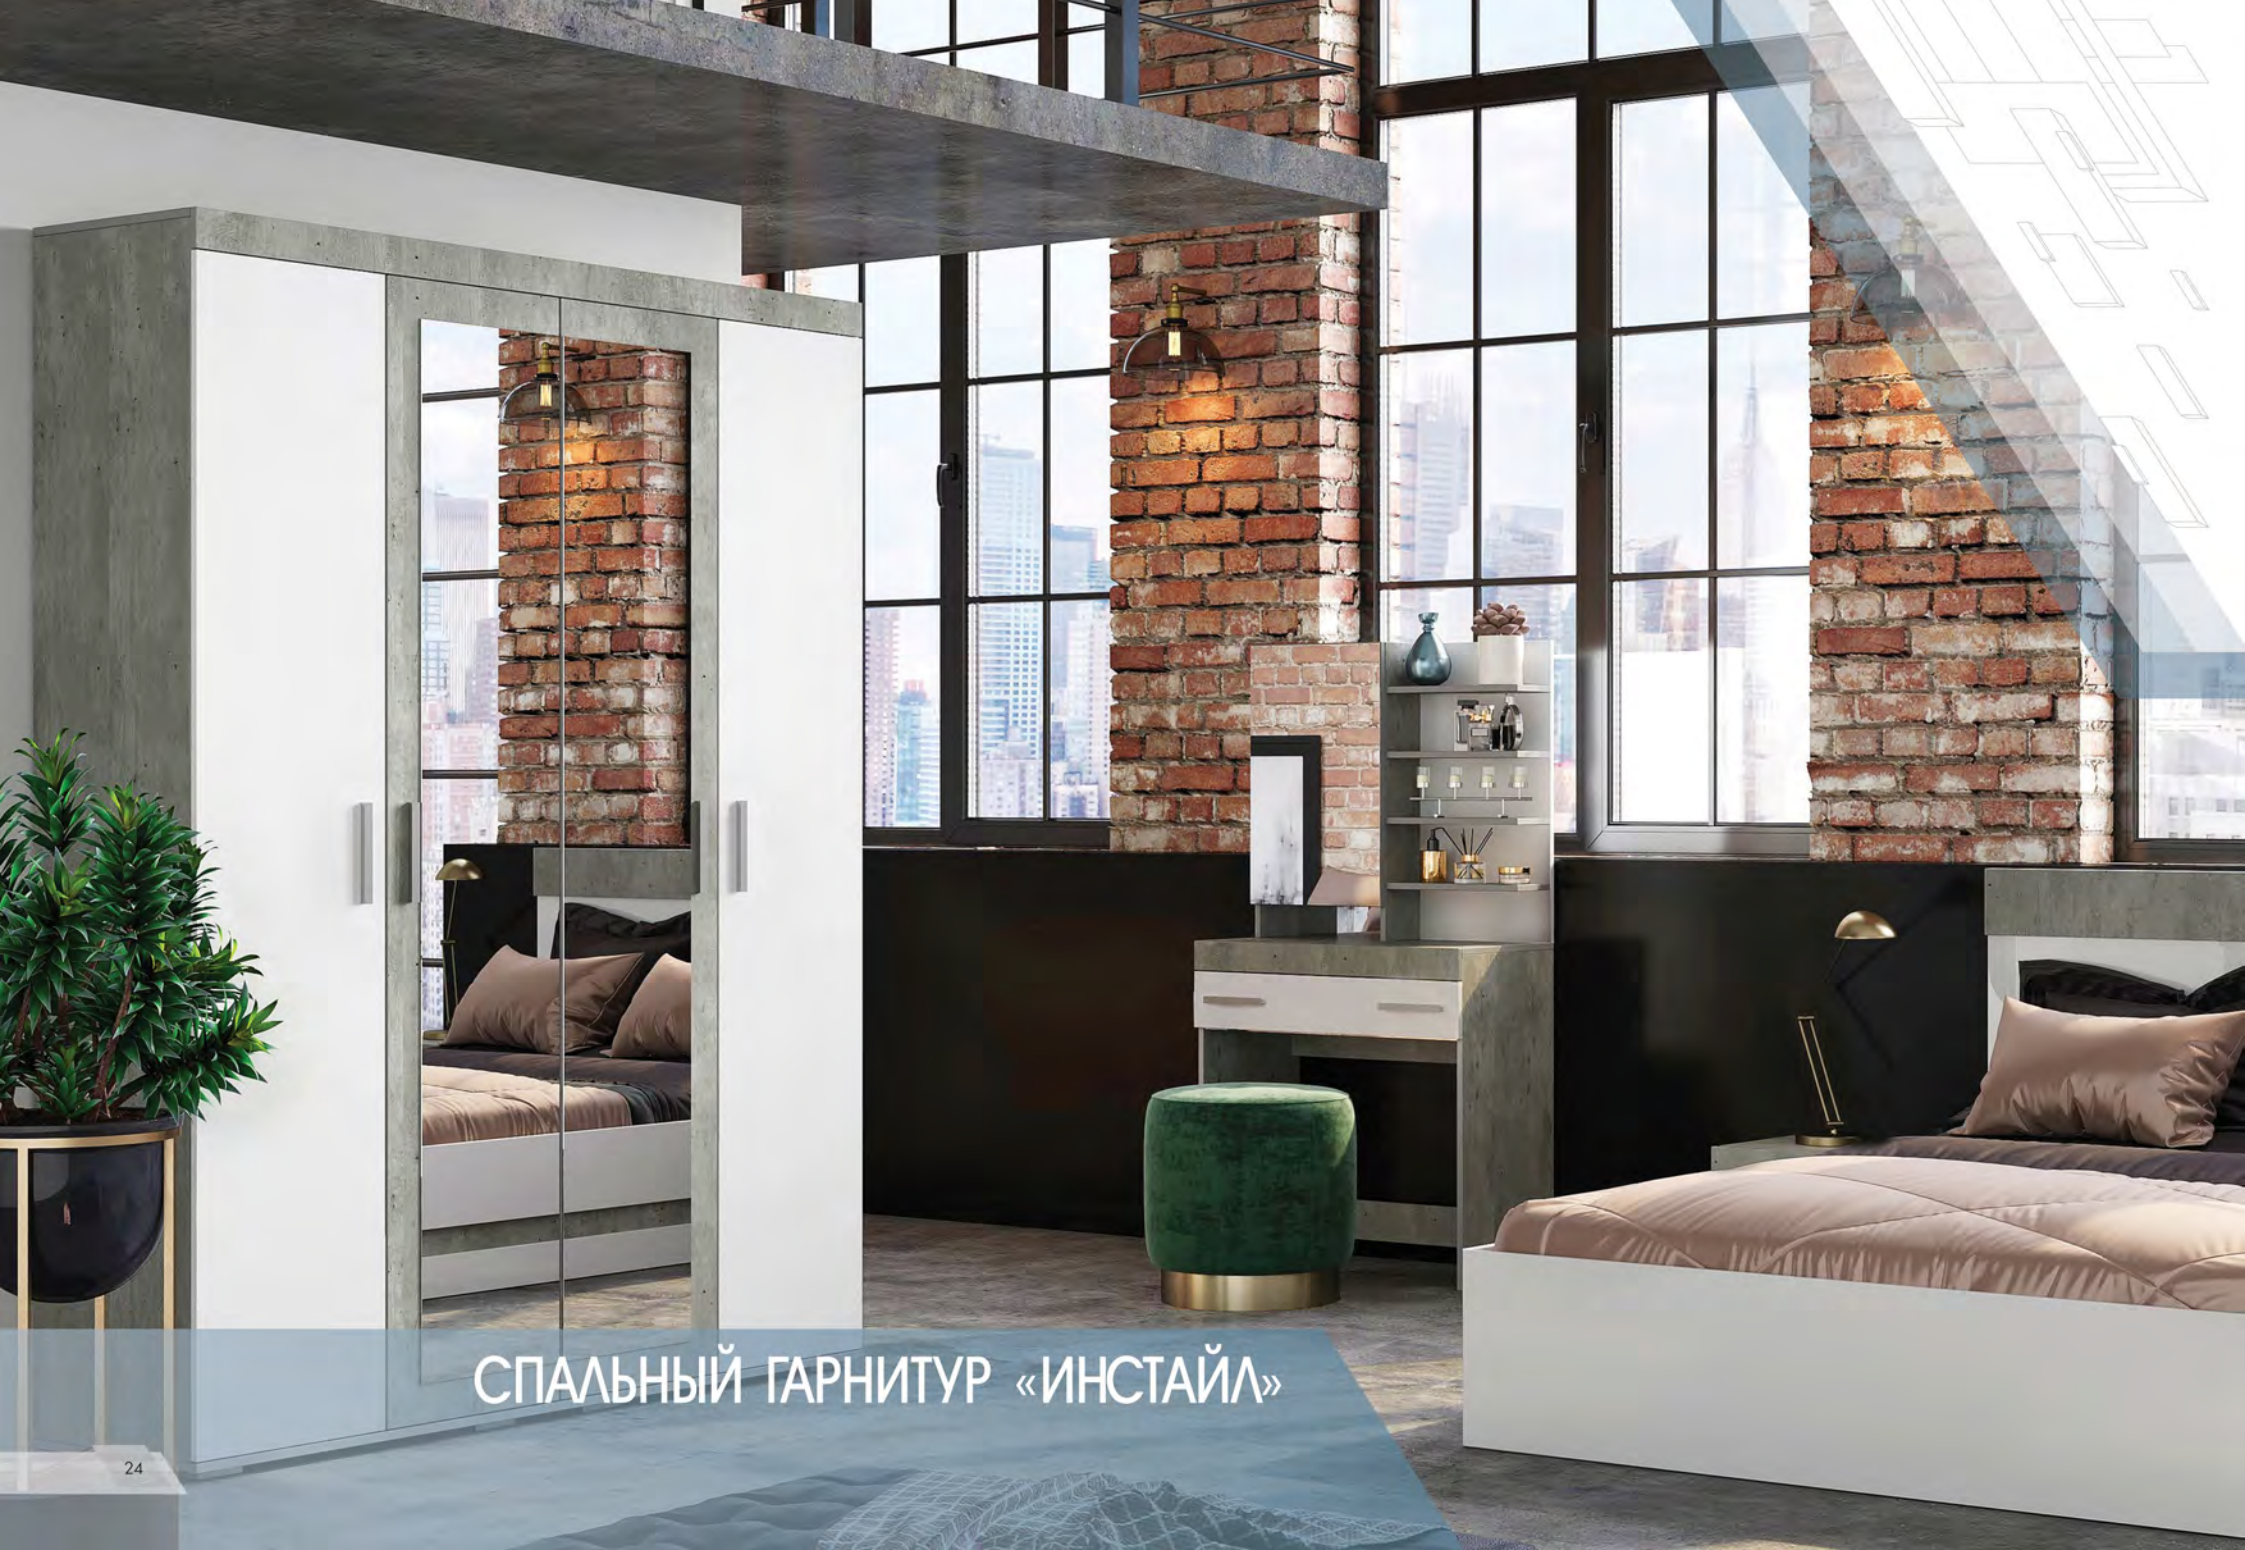

СПАЛЬНЫЙ ГАРНИТУР «ИНСТАЙЛ»

коллекции мебели

МЕБЕЛНИ
семья

МБ

СПАЛЬНЫЙ ГАРНИТУР «ИНСТАЙЛ»

Модульная коллекция для спальни «Инстайл» – это актуальное, оригинальное и в то же время простое и доступное оформление интерьера. Аскетичность строгих линий наряду с максимальным комфортом без вычурности и излишеств делает Вашу спальню оптимальным вариантом для творческих людей, ценящих свободу и независимость.