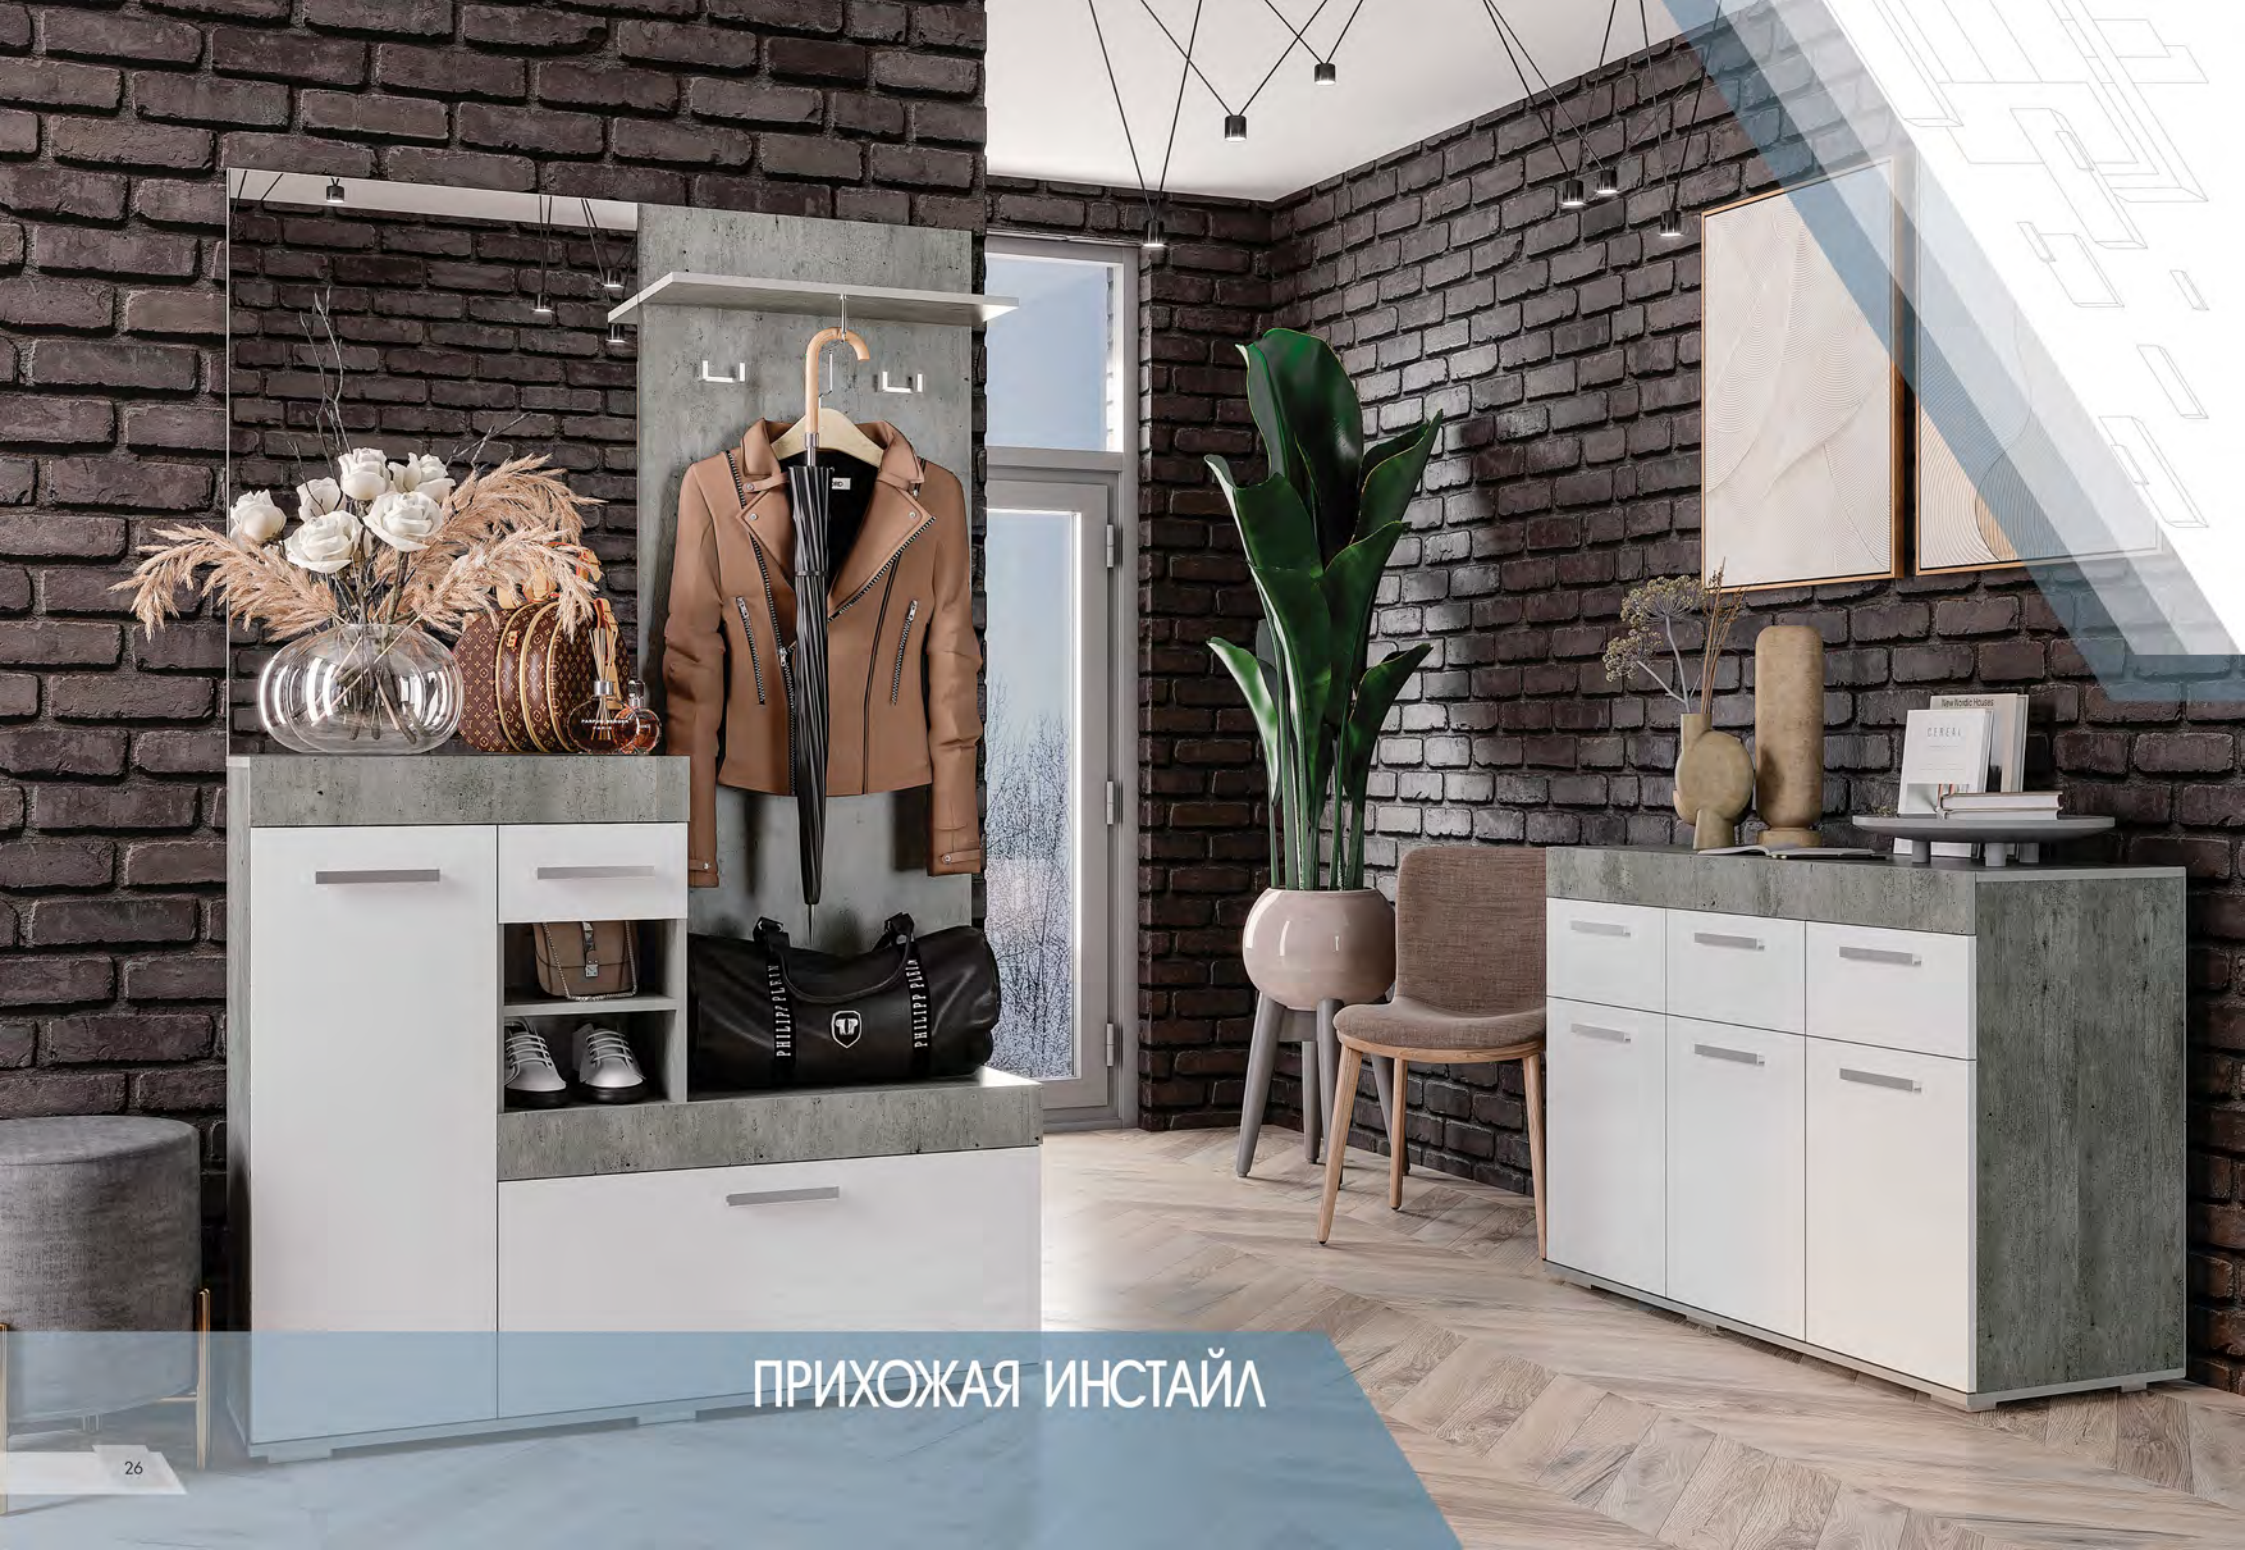

ПРИХОЖАЯ ИНСТАЙЛ

коллекции мебели

МЕБЕЛЮНИ
семья

МБ

ПРИХОЖАЯ ИНСТАЙЛ

Прихожая «Инстайл» создана для разных интерьерных решений. Неоднородность структуры и холодные оттенки бетона идеально сочетаются с белым декором, что позволяет создать уникальный интерьер без особого труда. Данная модель оснащена закрытыми ящиками, отсеками и иными элементами, обеспечивающими удобство хранения различных предметов гардероба. Важная деталь – зеркало облагороженное еврокромкой, которое придает изделию завершенность, четко подчеркивает, как его безопасность, так и презентабельность. Лаконичная простота конструкции, вместительность и очарование цветового решения – явные преимущества прихожей из модульной системы «Инстайл».