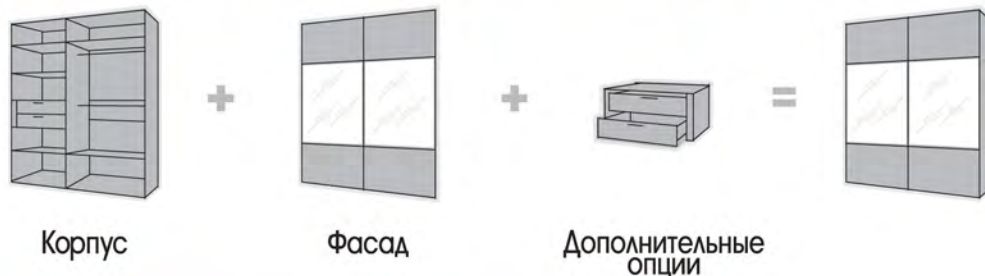

коллекция мебели

МЕБЕЛНИ
семья

МБ

УМНАЯ СИСТЕМА ХРАНЕНИЯ «FORTUNE» - ЭТО ПРОСТО!

СИСТЕМА «FORTUNE» - ЭТО МНОГО!

- Все шкафы «Fortune» имеют увеличенную глубину 650 мм (включая навесной фасад), позволяющую хранить максимально габаритные вещи!
- Высота шкафов также соответствует самым высоким ожиданиям! Она равна 2300 мм, тем самым превращая пространство дома в полезное не только по его площади, но и по высоте, позволяя использовать с удобством не только площадь, но и объем жилого помещения.
- Максимально широкий размерный ряд – оптимальное решение для каждого!