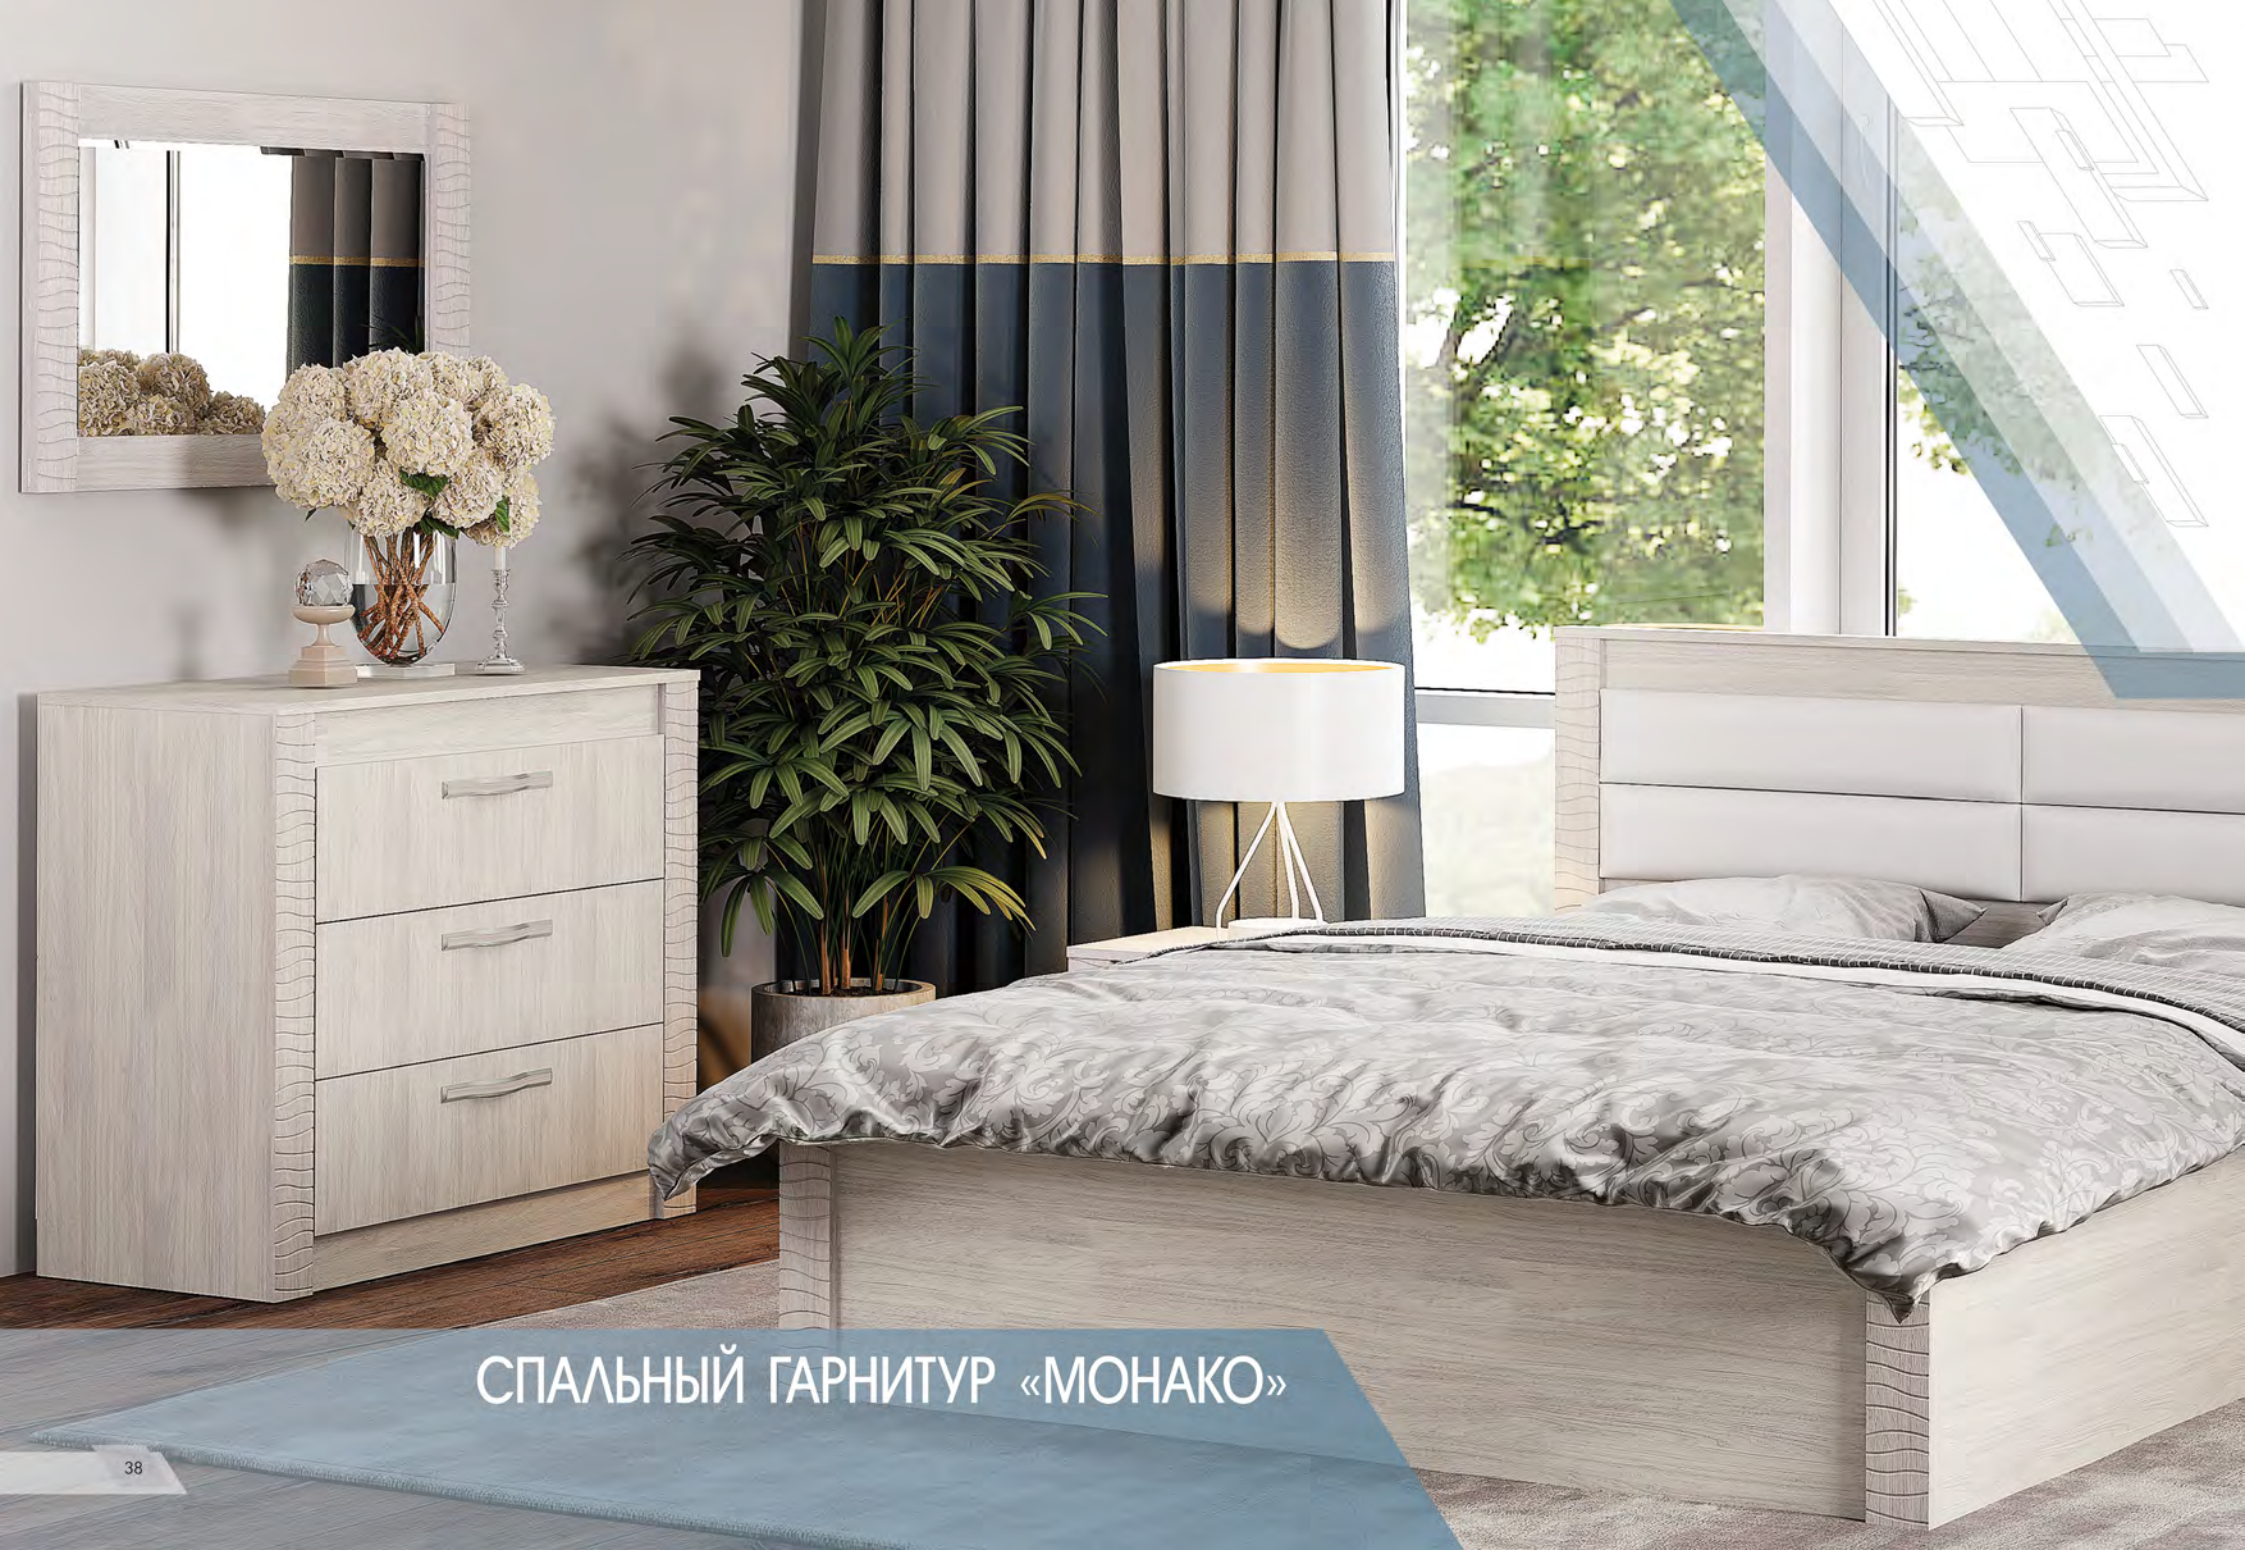

СПАЛЬНЫЙ ГАРНИТУР «МОНАКО»

коллекции мебели

МЕБЕЛНИ
семья

МБ

СПАЛЬНЫЙ ГАРНИТУР «МОНАКО»

Современная двуспальная кровать для комфортного сна, удобные прикроватные тумбы, просторные шкафы для одежды и белья, стильный комод – Вы можете сами составить свою композицию, исходя из размеров комнаты и своих желаний. Центром интерьера несомненно станет кровать, которая имеет надёжную конструкцию и придётся по вкусу любой практичной семье. Мягкое, выдержанное в общей цветовой гамме изголовье и просторное спальное место обеспечивают высоко качество сна и отдыха как одного человека, так и семейной пары. Модульная спальня «Монако» сделает из самой обычной комнаты уютное любимое место для полноценного отдыха.