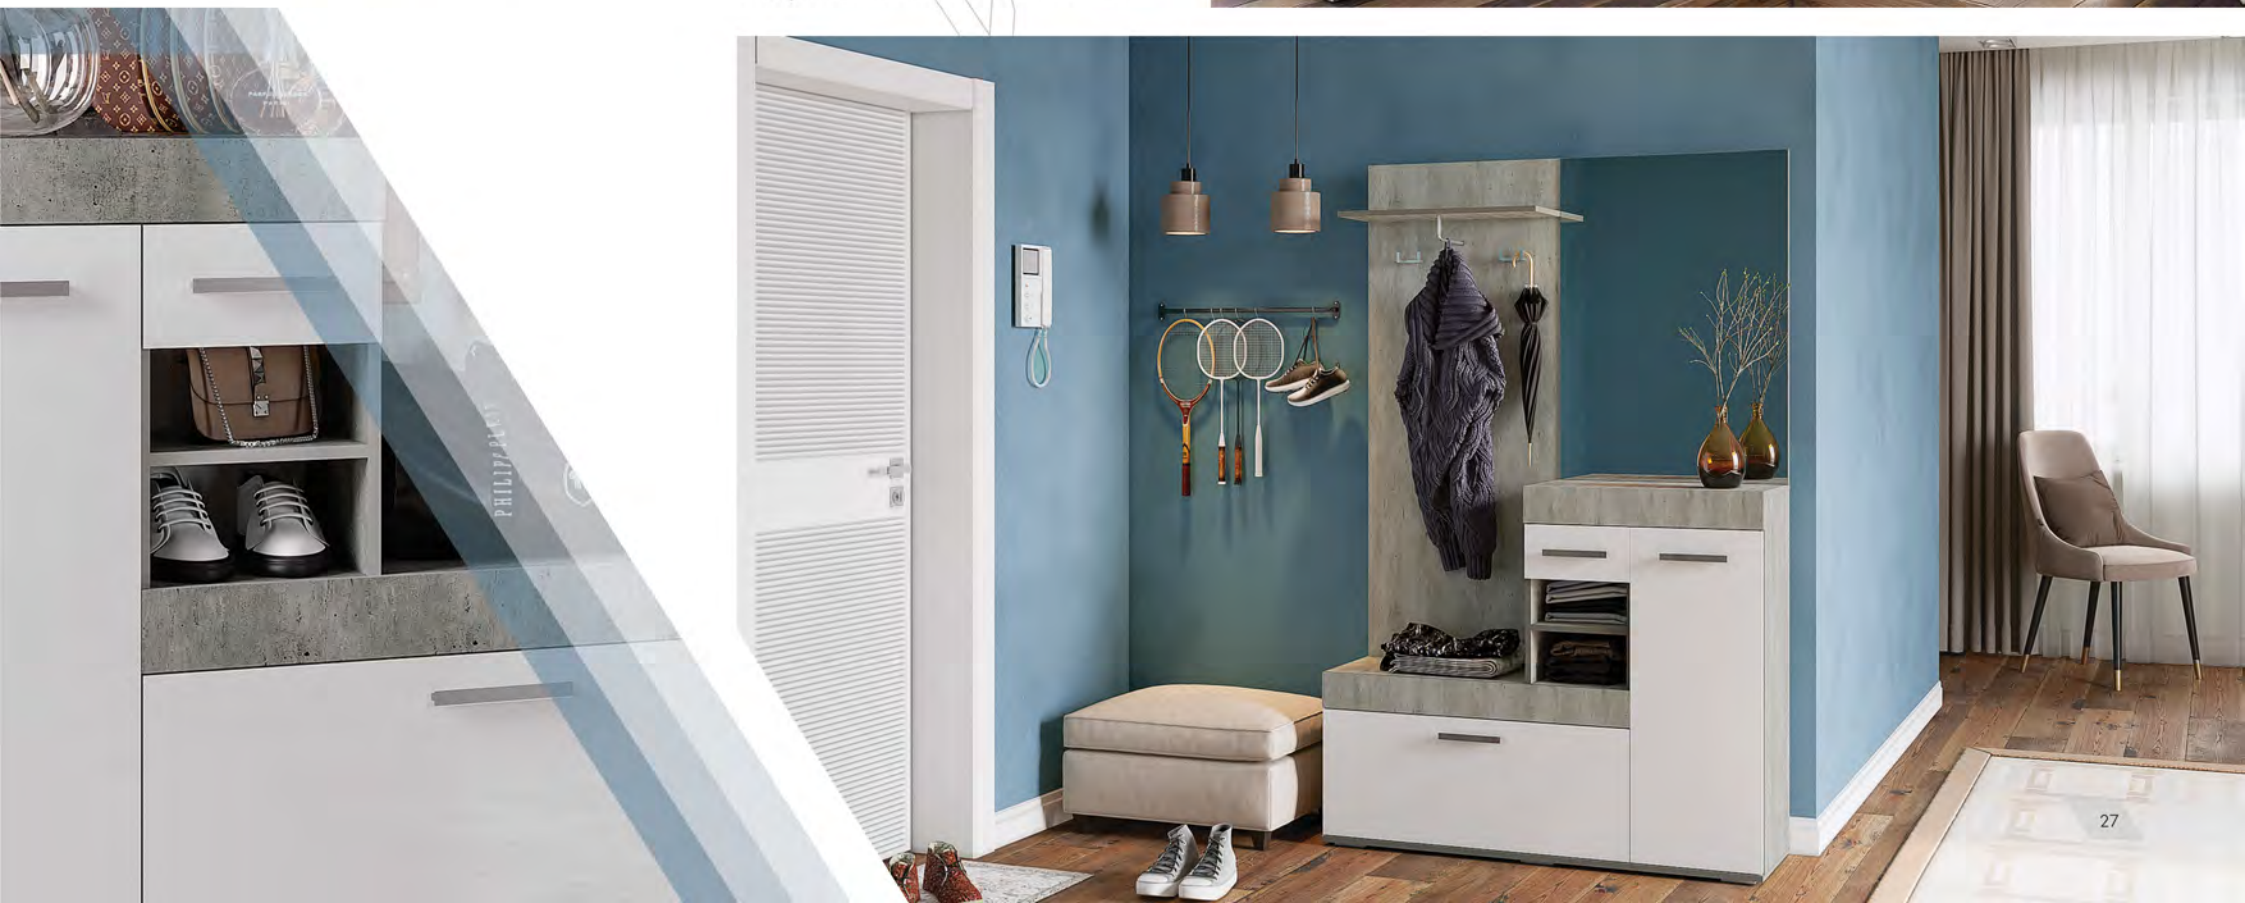

ПРИХОЖАЯ ИНСТАЙЛ

коллекции мебели

МЕБЕЛЮНИ
семья

МБ

ПРИХОЖАЯ ИНСТАЙЛ

Прихожая «Инстайл» создана для разных интерьерных решений. Неоднородность структуры и холодные оттенки бетона идеально сочетаются с белым декором, что позволяет создать уникальный интерьер без особого труда. Данная модель оснащена закрытыми ящиками, отсеками и иными элементами, обеспечивающими удобство хранения различных предметов гардероба. Важная деталь – зеркало облагороженное еврокромкой, которое придает изделию завершенность, четко подчеркивает, как его безопасность, так и презентабельность. Лаконичная простота конструкции, вместительность и очарование цветового решения – явные преимущества прихожей из модульной системы «Инстайл».